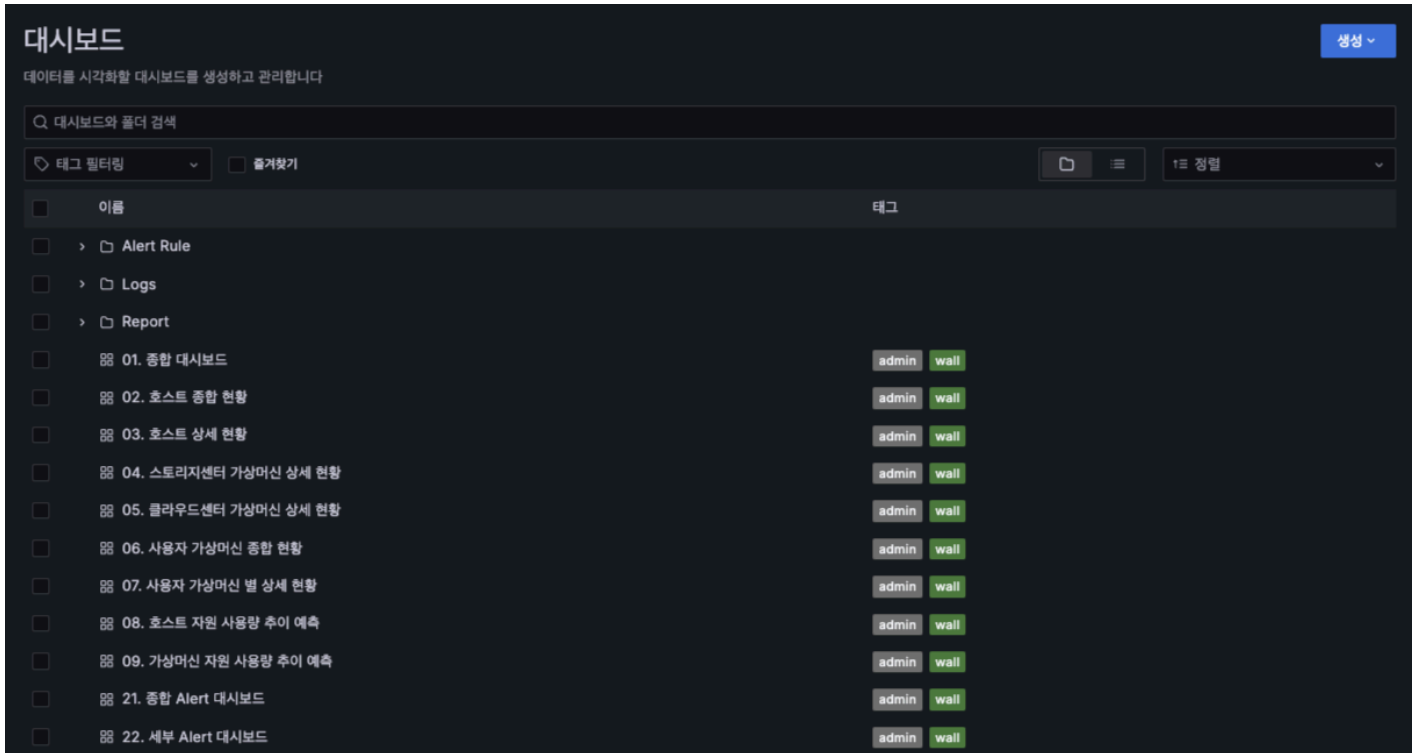

# 대시보드 검색

# 대시보드 검색

대시보드 검색 메뉴는 최근 본 대시보드, Alert 대시보드, Log 대시보드, General 대시보드에 대한 검색을 할 수 있는 기능을 제공합니다.

메뉴 구조는 전체 대시보드를 검색으로 찾을수 있는 "대시보드 검색"으로 구성되어 있습니다.

"이름으로 대시보드 검색" 입력 박스에 검색 하고자 하는 대시보드 명을 입력하여 검색할 수 있습니다.

Sort 기능을 이용하여 대시보드 목록을 알파벳 순으로 오름차순, 내림차순 조회 가능합니다.